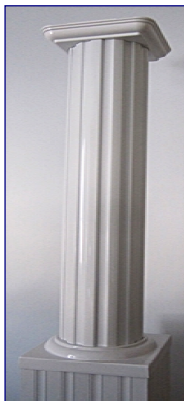

Barreaux

	Blanc	Noir	Argile	Brun commercial	Vanille
1/2" x 1/2"	✓				
1/2" x 3/4"	✓	✓	✓	✓	✓
1/2 x 1"	✓	✓	✓	✓	
3/4" x 1"	✓	✓	✓	✓	
Ovale	✓	✓	✓	✓	
Trèfle	✓				

Limons

Limons	✓	✓	✓	✓	
--------	---	---	---	---	--

Colonnes

Carrées	✓	✓	✓	✓	
Rondes	✓	✓	✓	✓	

AUVENTS ALUMINIUM

Auvents Aluminium

AUVENT (en Polycarbonate) Auvent (largeur: 48" profondeur: 36")

Colonnes Duo

Poteaux sur mesure 40" ou 46" H

Marches en fibre de verre