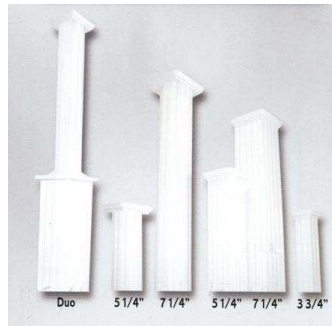

BARONNE

ROYALE

Doubles mains courantes sans ornements

Doubles mains courantes avec ornements

Doubles mains courantes ornements gothique

Barreaux

Barreaux Carré 1/2" x 1/2" **Ovale** 3/4" x 1" **Rectangulaire** 1/2" x 3/4 . 1/2 x 1"

Barreaux

	Blanc	Noir	Argile	Brun commercial	Vanille
1/2" x 1/2"	✓				
1/2" x 3/4"	✓	✓	✓	✓	✓
1/2 x 1"	✓	✓	✓	✓	
3/4" x 1"	✓	✓	✓	✓	
Ovale	✓	✓	✓	✓	
Trèfle	✓				

Limons

Limons	✓	✓	✓	✓	
--------	---	---	---	---	--

Colonnes

Carrées	✓	✓	✓	✓	
Rondes	✓	✓	✓	✓	

AUVENTS ALUMINIUM

Auvents Aluminium

AUVENT (en Polycarbonate) Auvent (largeur: 48" profondeur: 36")

Colonnes Duo

Poteaux sur mesure 40" ou 46" H

Marches en fibre de verre

Escaliers extérieur avec marche en fibre de verre

Grilles de Sécurité

Licence RBQ 5651-6107-01

Tel : 819 238-5092